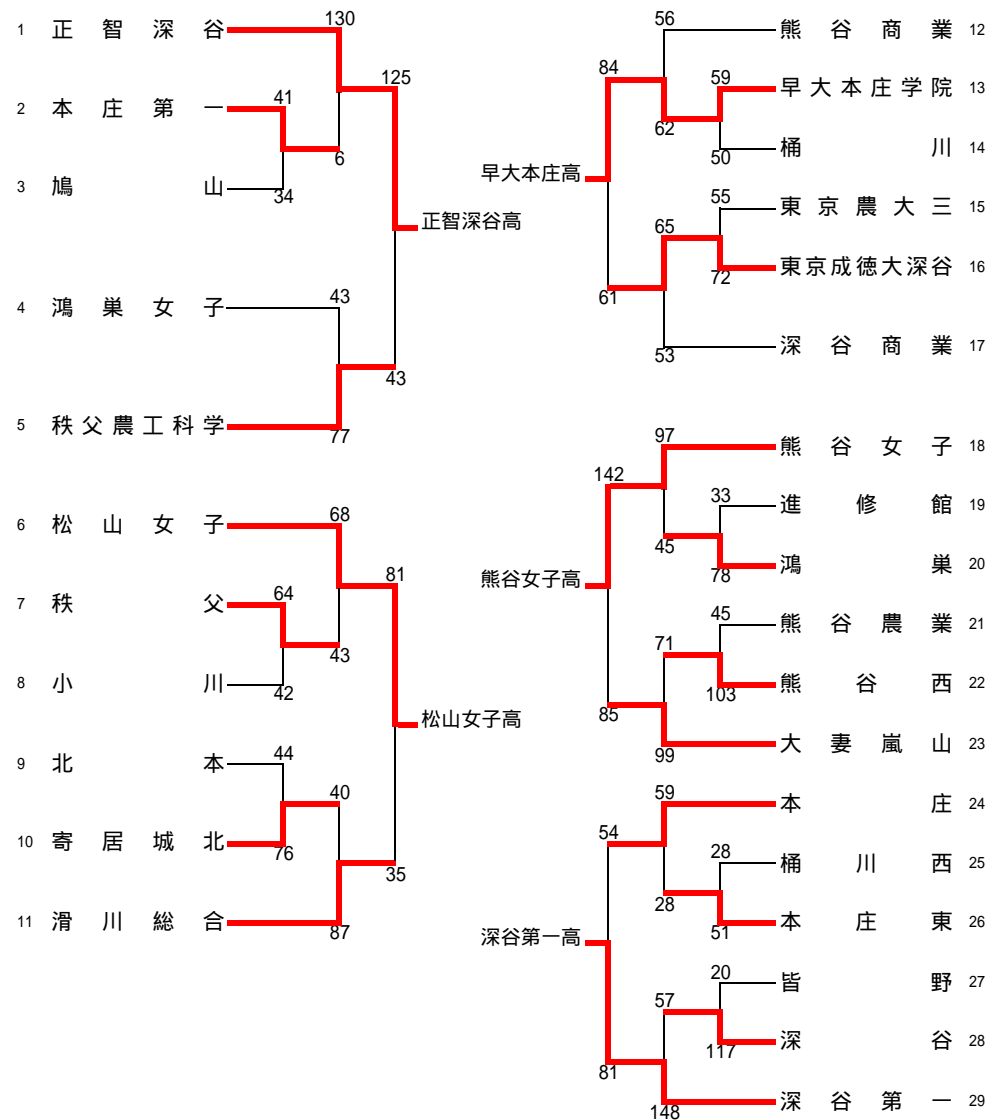

# 平成21年度 バスケットボール 埼玉県北部地区選手権大会 結果

(関東大会北部地区予選)

## [ 男子 ]

男子代表

正智深谷高校、東京農業大学第三高校、熊谷高校、熊谷西高校、深谷第一高校、松山高校

## [ 女子 ]

女子代表

児玉高校、正智深谷高校、松山女子高校、早稲田大学本庄高等学院、熊谷女子高校、深谷第一高校