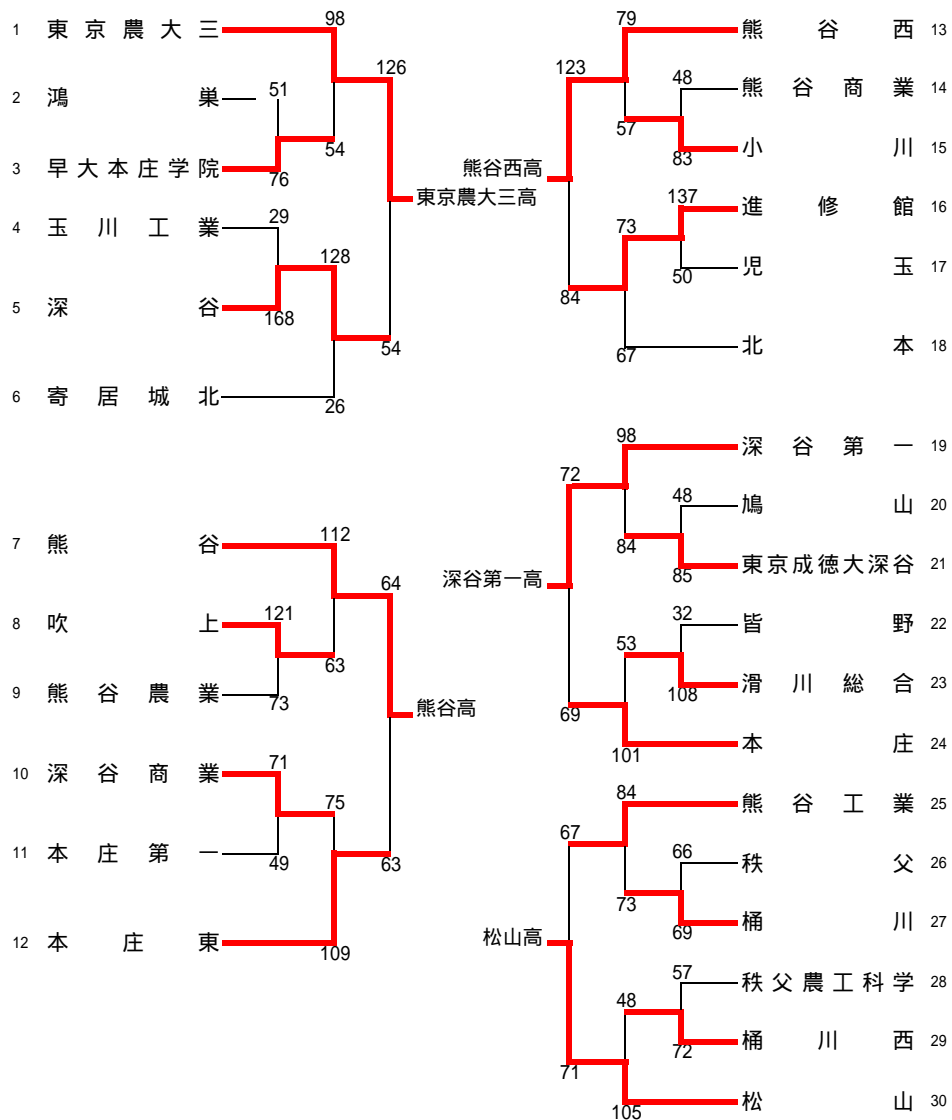

# 平成21年度 バスケットボール 埼玉県北部地区選手権大会 結果

(関東大会北部地区予選)

## [ 男子 ]

男子代表

正智深谷高校、東京農業大学第三高校、熊谷高校、熊谷西高校、深谷第一高校、松山高校

## [ 女子 ]

女子代表

児玉高校、正智深谷高校、松山女子高校、早稲田大学本庄高等学院、熊谷女子高校、深谷第一高校